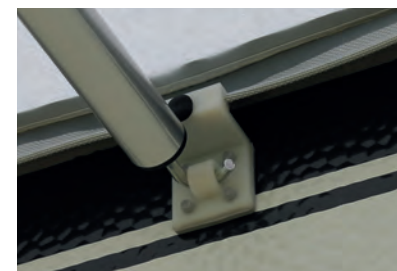

Lucca I

De Lucca I boogluifel wordt gekenmerkt door zijn ronde ramen die volledig uitritsbaar zijn. Zodra u de ronde ramen uit de zijwand ritst houdt u 90 cm zijwand over. De ritsen van de zijwand zijn 10 mm en worden beschermd door een regenoverslag. De Lucca wordt standaard geleverd met afritsbare wings (winddriehoeken). De Lucca I boogluifel is een breed inzetbare luifel die voorzien kan worden van een uitritsbare voorwand met of zonder ventilatie.

Lucca II

De Lucca II heeft veel weg van de Lucca I, het verschil zit hem in de ramen. Zodra u er voor kiest om de ramen uit de zijwanden te ritsten blijft er 45 cm zijwand over, dit maakt de Lucca II snel opzetbaar en licht in gewicht. De ritsen van de zijwand zijn 10 mm en worden beschermd door een regenoverslag. De Lucca II wordt standaard geleverd met afritsbare wings (winddriehoeken). De Lucca II kan voorzien worden van een uitritsbare voorwand met of zonder ventilatie.