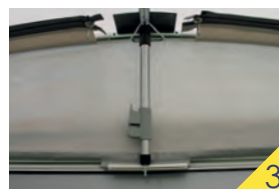

Eriba Vera

De ERIBA Vera is een modern vormgegeven combiluifel. Dankzij de uitritsbare zijwanden kan de combiluifel eenvoudig worden omgebouwd tot een volledige luifel. De combiluifel heeft een diepte van 2,4 meter en kan worden uitgebreid met een luxe uitritsbare voorwand met deur. De panelen zijn voorzien van kwalitatief hoogwaardige 10 mm ritsen die allemaal afgedekt zijn d.m.v. een overslag tegen de regen.

Dak: Twee buistunnels met rits voor en achter om het dak goed op spanning te brengen. Op het front van de combiluifel stormbandbevestigingspunten t.b.v. stormbanden.

Voorwand: Optioneel is een voorwand met een deur links of rechts, voorzien van handige deurclips om de deur te sluiten. Beide frontpanelen zijn d.m.v. verandastangen te gebruiken als verandawand. Naast de deur van de voorwand zit een ventilatiepaneel die volledig afsluitbaar is.

Zijwand: Elk zijpaneel is voorzien van een raam. Op de achterzijde van de zijwanden zitten links en recht aansluitkussens t.b.v. van de aansluiting op de caravan. Beide zijwanden kunnen er volledig worden uit gerist. De Vera wordt standaard geleverd met luxe wings (winddriehoeken).

Frame: Frame: 28 mm aluminium frame voorzien van power-grip, zodat u uw boogtent gemakkelijk op spanning kunt brengen.

Tentdiepte:	240 cm
Gewicht:	circa 20 kg
Standaard kleur:	antraciet/grijs
Materiaal dak:	Ten Cate
Materiaal voor- & zijwanden:	Ten Cate

* let op indien u er voor kiest om de voortent in een anderen kleurstelling te laten maken bestaat er de mogelijkheid dat de materiaalspecificaties veranderen.

Uitbreidingsmogelijkheden: Stormbandpakket (3), verandastang, voorwand, speciale ERIBA tochtstrook met uitsparing t.b.v. vaste opstap en een slaapcabine.

Details:

Geschikt voor de ERIBA modellen: