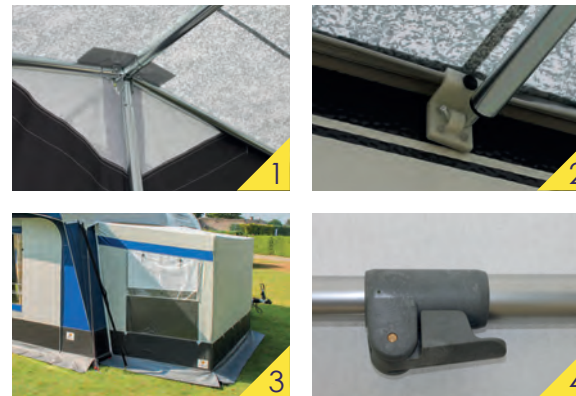

1. Afsluitbare ventilatie in de nok van de voorwand.
2. Deze blokjes genaamd Fix-on zorgen voor een schroefloze bevestiging van uw dakliggers (optie).
3. Optioneel is een ruime uitbouw, ideaal als opberg of slaapcompartiment.
4. Power-grip (optie).

Maattabel:

Maat	Omloop
1	650 - 675
2	675 - 700
3	700 - 725
4	725 - 750
5	750 - 775
6	775 - 800
7	800 - 825
8	825 - 850
9	850 - 875
10	875 - 900
11	900 - 925
12	925 - 950
13	950 - 975
14	975 - 1000
15	1000 - 1025
16	1025 - 1050
17	1050 - 1075
18	1075 - 1100

Frameplan:

Maat 1 t/m 9

Maat 10 t/m 13

Maat 14 t/m 18

Frame:
Standaard ———
Optie ———