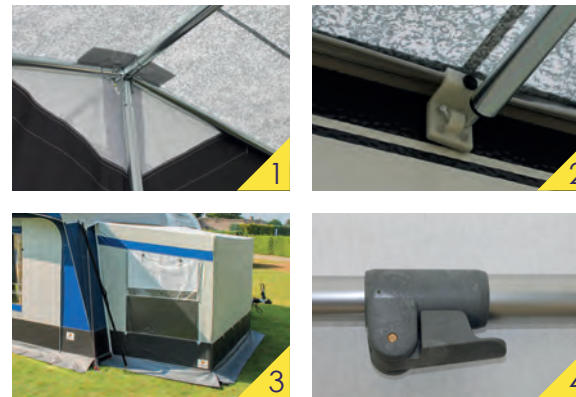

1. Afsluitbare ventilatie in de nok van de voorwand.
2. Deze blokjes genaamd Fix-on zorgen voor een schroefloze bevestiging van uw dakliggers (optie).
3. Optioneel is een ruime uitbouw, ideaal als opberg of slaapcompartiment.
4. Power-grip (optie).

Maattabel:

Maat	Omloop
1	650 - 675
2	675 - 700
3	700 - 725
4	725 - 750
5	750 - 775
6	775 - 800
7	800 - 825
8	825 - 850
9	850 - 875
10	875 - 900
11	900 - 925
12	925 - 950
13	950 - 975
14	975 - 1000
15	1000 - 1025
16	1025 - 1050
17	1050 - 1075
18	1075 - 1100

Frameplan:

Maat 1 t/m 9

Maat 10 t/m 13

Maat 14 t/m 18

Frame:
Standaard ———
Optie ———