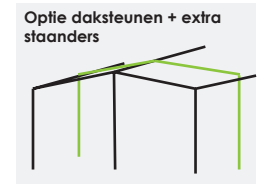

Frameplan: