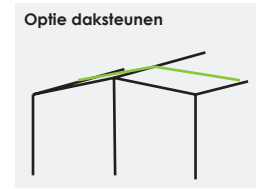

Frameplan: