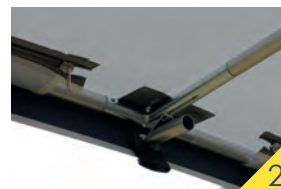

1. Ingenaaide stormbandbevestigingspunten voor extra stabiliteit en een eenvoudig af te spannen luifel (optie stormbandset van 5).
2. Schanierend kruisstuk (alleen bij aluminium).
3. Alle voortentluifels kunnen middels pees op de voortent gekoppeld worden.
4. Luxe buistunnel met rits, ideaal voor het afspannen van het dak.