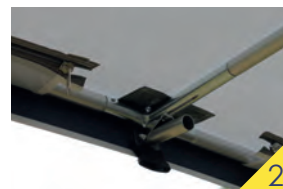

1. Ingenaaide stormbandbevestigingspunten voor extra stabiliteit en een eenvoudig af te spannen luifel (optie stormbandset van 5).
2. Schanierend kruisstuk (alleen bij aluminium).
3. Alle voortentluifels kunnen middels pees op de voortent gekoppeld worden.
4. Luxe buistunnel met rits, ideaal voor het afspannen van het dak.