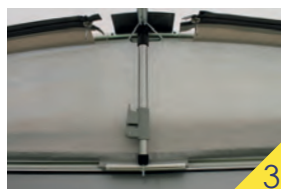

Eriba Vera

De ERIBA Vera is een modern vormgegeven combiluifel. Dankzij de uitritsbare zijwanden kan de combiluifel eenvoudig worden omgebouwd tot een volledige luifel. De combiluifel heeft een diepte van 2,4 meter en kan worden uitgebreid met een luxe uitritsbare voorwand met deur. De panelen zijn voorzien van kwalitatief hoogwaardige 10 mm ritsen die allemaal afgedekt zijn d.m.v. een overslag tegen de regen.

Dak: Twee buistunnels met rits voor en achter om het dak goed op spanning te brengen. Op het front van de combiluifel stormbandbevestigingspunten t.b.v. stormbanden.

Voorwand: Optioneel is een voorwand met een deur links of rechts, voorzien van handige deurclips om de deur te sluiten. Beide frontpanelen zijn d.m.v. verandastangen te gebruiken als verandawand. Naast de deur van de voorwand zit een ventilatiepaneel die volledig afsluitbaar is.

Zijwand: Elk zijpaneel is voorzien van een raam. Op de achterzijde van de zijwanden zitten links en recht aansluitkussens t.b.v. van de aansluiting op de caravan. Beide zijwanden kunnen er volledig worden uit gerist. De Vera wordt standaard geleverd met luxe wings (winddriehoeken).

Frame: Frame: 28 mm aluminium frame voorzien van power-grip, zodat u uw boogtent gemakkelijk op spanning kunt brengen.

Tentdiepte: 240 cm
Gewicht: circa 20 kg
Standaard kleur: antraciet/grijs
Materiaal dak: Ten Cate
Materiaal voor- & zijwanden: Ten Cate

* let op indien u er voor kiest om de voortent in een anderen kleurstelling te laten maken bestaat er de mogelijkheid dat de materiaalspecificaties veranderen.

Uitbreidingsmogelijkheden: Stormbandpakket (3), verandastang, voorwand, speciale ERIBA tochtstrook met uitsparing t.b.v. vaste opstap en een slaapcabine.

Details:

Geschikt voor de ERIBA modellen: