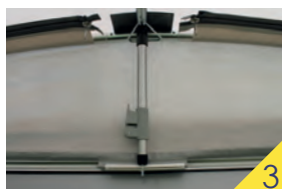

ERIBA Capri

De ERIBA Capri is een chique vormgegeven boogvoortent. Dankzij de hoogwaardige afwerking en functionele detailoplossingen voldoet deze boogvoortent aan veel eisen. De boogvoortent heeft een diepte van 2.4 meter en beschikt standaard over afsluitbare ventilatie met rits. De panelen zijn voorzien van kwalitatief hoogwaardige 10mm ritsen die allemaal afgedekt zijn d.m.v. een overslag tegen de regen.

Dak: Twee buistunnels met rits voor en achter om het dak goed op spanning te brengen. Op het front van de voortent 3 stormbandbevestigingspunten t.b.v. stormbanden.

Voorwand: Extra deur links of rechts, voorzien van handige deurclips om de deur te sluiten. Beide frontpanelen zijn d.m.v. verandastangen te gebruiken als verandawand. Naast de deur van de voorwand zit een ventilatiepaneel die volledig afsluitbaar is.

Zijwand: Elk zijpaneel is voorzien van een raam. Op de achterzijde van de zijwanden zitten links en recht aansluitkussens t.b.v. van de aansluiting op de caravan. Beide zijwanden kunnen er volledig worden uit geritst of als verandawand worden gebruikt.

Frame: 28mm aluminium frame voorzien van power-grip zodat u uw boogtent gemakkelijk op spanning kunt brengen.

Tentdiepte:	240 cm
Gewicht:	Circa 24 kg
Standaard kleur:	antraciet/grijs
Materiaal dak:	Ten Cate
Materiaal voor- & zijwanden:	Ten Cate

* let op indien u er voor kiest om de voortent in een anderen kleurstelling te laten maken bestaat er de mogelijkheid dat de materiaalspecificaties veranderen.

Uitbreidingsmogelijkheden: Stormbandpakket (3), verandastang, speciale ERIBA tochtstrook met uitsparing t.b.v. vaste opstap en een slaapcabine.

Geschikt voor de ERIBA modellen:

Details: